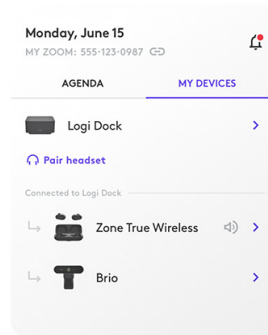

我们的解决方案

非常划算的超值产品组合是各种规模公司的理想选择，它们以实惠的价格为核心用户提供高清网络摄像头、USB 耳机（含麦克风）和无线键鼠套装等基本设备，同时不影响质量。

相关产品

H650E

软件

软件可确保分散式员工团队获得一致、统一且可自定义的体验，从而增强罗技产品。

可管理性

罗技 SYNC 设备管理软件

Sync 可与您的服务提供商管理工具配合使用，助您部署和管理整个设备生态系统²。无论员工是在办公室、家中还是其他地方，您都可通过 Sync 确保他们的罗技个人办公空间解决方案运作正常且保持最新状态，从而帮助他们保持互联。

可自定义

LOGI OPTIONS+

功能强大且方便易用的新一代应用程序，可自定义设置罗技鼠标和键盘，让您的团队可随心办公。

LOGI TUNE

用户动动手指即可设置网络摄像头、耳机（含麦克风）和 Logi Dock，获享更专注、更高效的协作体验。