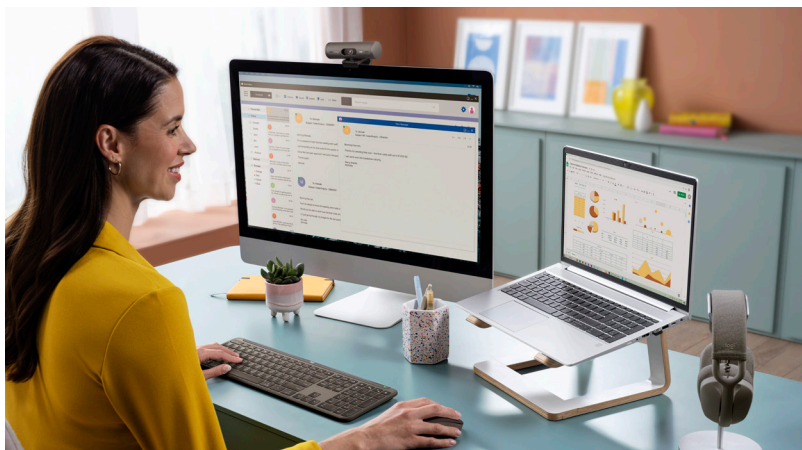

量身定制的解决方案，满足多样化需求

每个人的工作方式都各不相同。选择专为满足不同用户需求而设计的产品组合：高级、核心、人体工程学和价值。

适合高管的高级产品组合

优质工作站。
优质体验。

高级产品组合非常适合首席高管等高级管理人员。他们需要出色的工具来提高工作专注度，并随时随地发挥出色表现。

我们的解决方案

为高管提供搭载先进技术且由坚固优质材料打造的出色工具。

相关产品

提高办公效率，满足专业工作流程需求。为熟练的职业人士配备 4K 超高清网络摄像头、带混合 ANC 的优质耳机（含麦克风），以及具有精准滚动和输入功能的可自定义键鼠套装。

相关产品

MX Keys Mini
商用

MX ANYWHERE 3S
商用

解决方案组合

核心产品组合

树立新的办公效率标准

核心产品组合引入了让 IT 经理和员工均可受益的解决方案。它支持业务组织中的各种角色，而且价格实惠，适合大规模部署。从财务分析师到营销专家，这些员工都需要高质量的工具来提高工作效率并促进协作。

我们的解决方案

为员工提供他们喜爱的桌面工具，并且无需花费大量资金。纤薄舒适的键鼠套装，音质出色可带来清晰通话体验的耳机麦克风，以及可打造引人入胜的视频会议体验的 1080p 网络摄像头。

相关产品

SIGNATURE MK650 商用

ZONE WIRED EARBUDS

**Zone Wired 有线耳机
(含麦克风)**

BRIO 305

解决方案组合