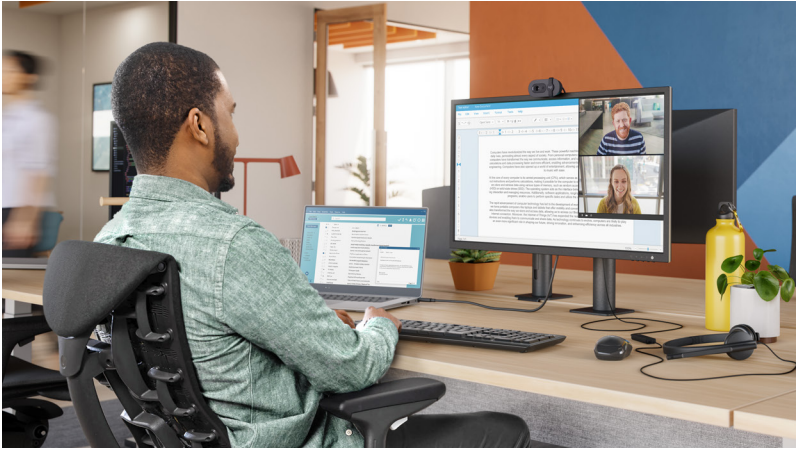

解决方案组合

超值产品组合

物超所值的办公空间必备品

超值产品组合是我们个人办公空间解决方案的起点。此解决方案的大多数用户都担任运营、管理和合同角色。他们正在寻找可靠、耐用且直观的产品。此产品组合中的产品可简化任务、节省时间、提高效率，并且使员工可以轻松上手。

我们的解决方案

非常划算的超值产品组合是各种规模公司的理想选择，它们以实惠的价格为核心用户提供高清网络摄像头、USB 耳机（含麦克风）和无线键鼠套装等基本设备，同时不影响质量。

相关产品