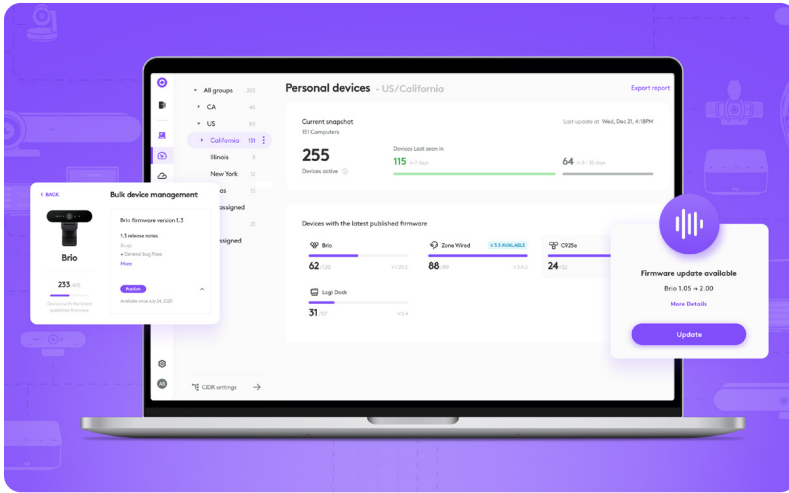

我们的解决方案

非常划算的超值产品组合是各种规模公司的理想选择，它们以实惠的价格为核心用户提供高清网络摄像头、USB 耳机（含麦克风）和无线键鼠套装等基本设备，同时不影响质量。

相关产品

H650E

软件

软件可确保分散式员工团队获得一致、统一且可自定义的体验，从而增强罗技产品。

可管理性

罗技 SYNC 设备管理软件

Sync 可与您的服务提供商管理工具配合使用，助您部署和管理整个设备生态系统²。无论员工是在办公室、家中还是其他地方，您都可通过 Sync 确保他们的罗技个人办公空间解决方案运作正常且保持最新状态，从而帮助他们保持互联。

可自定义

LOGI OPTIONS+

功能强大且方便易用的新一代应用程序，可自定义设置罗技鼠标和键盘，让您的团队可随心办公。

LOGI TUNE

用户动动手指即可设置网络摄像头、耳机（含麦克风）和 Logi Dock，获享更专注、更高效的协作体验。