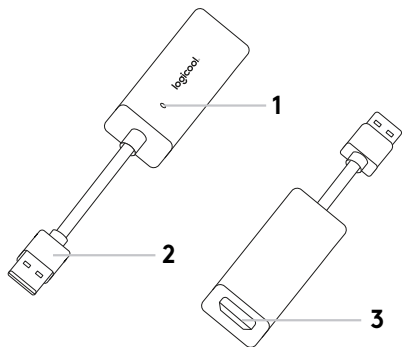

# SCREEN SHARE

スクリーンシェア

取扱説明書

logicool®

## パッケージ内容

1. インジケータLED
2. USB
3. HDMI
4. ケーブル取り付け具
5. フックおよびループファスナー
6. Screen Shareアプリケーション\*

\*[www.logicool.co.jp/support/screenshareapp](http://www.logicool.co.jp/support/screenshareapp)

## 製品の設定

1. Screen Share USBケーブルをホストコンピュータに接続します。HDMIケーブル（別売）をScreen Shareのもう一方に接続します。
2. HDMIケーブルをコンテンツ共有デバイスに接続します。
3. HDMIソースが接続されると、Screen ShareはUSBカメラデバイスとして表示されます。Screen Shareアプリケーションまたはビデオストリーミングアプリケーションを使って、共有コンテンツを外部ディスプレイに表示します。
4. HDMIがケーブル取り付け具から不慮に外れるのを防ぎます。接着剤またはネジを使って、取り付け具を平らな面に取り付けます。ジップタイを使って、HDMIケーブルを取り付け具に固定します。
5. フックとループファスナーを使って、Screen Shareを頑丈な面に取り付けます。