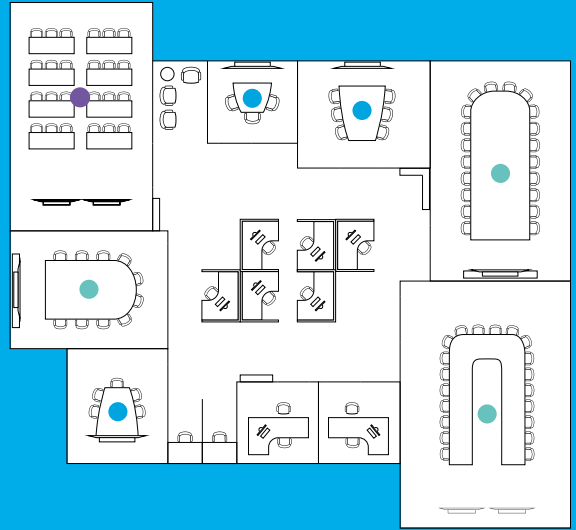

# ΔΙΑΓΡΑΜΜΑΤΑ ΟΡΓΑΝΩΣΗΣ ΧΩΡΟΥ ΠΡΟΪΟΝΤΟΣ

Ειδικά σχεδιασμένες για μικρές ή μεγάλες ομάδες και για χρήση με οποιαδήποτε εφαρμογή τηλεδιάσκεψης, οι κάμερες τηλεδιάσκεψης Logitech® ConferenceCam προσφέρουν κρυστάλλινο ήχο και πεντακάθαρη εικόνα σε τόσο προσιτή τιμή που μπορείτε να μετατρέψετε οποιονδήποτε χώρο συσκέψεων σε περιβάλλον συνεργασίας μέσω τηλεδιάσκεψης.

## ΟΜΑΔΙΚΗ ΣΥΝΕΡΓΑΣΙΑ

- Μικροί χώροι συνεργασίας
- Μεσαίες και μεγάλες αίθουσες συσκέψεων
- Αίθουσες πολλαπλών χρήσεων

## ΧΩΡΟΙ ΣΥΝΕΡΓΑΣΙΑΣ ΚΑΙ ΜΙΚΡΕΣ ΑΙΘΟΥΣΕΣ ΣΥΣΚΕΨΕΩΝ