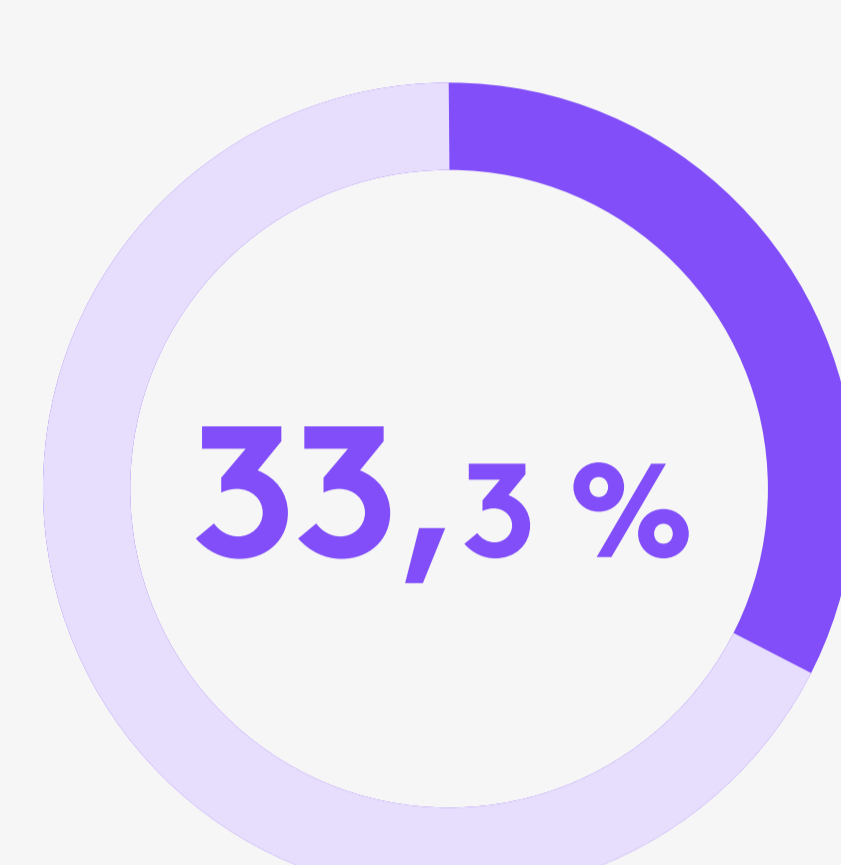

Integrar sistemas y administrar soluciones de varios proveedores