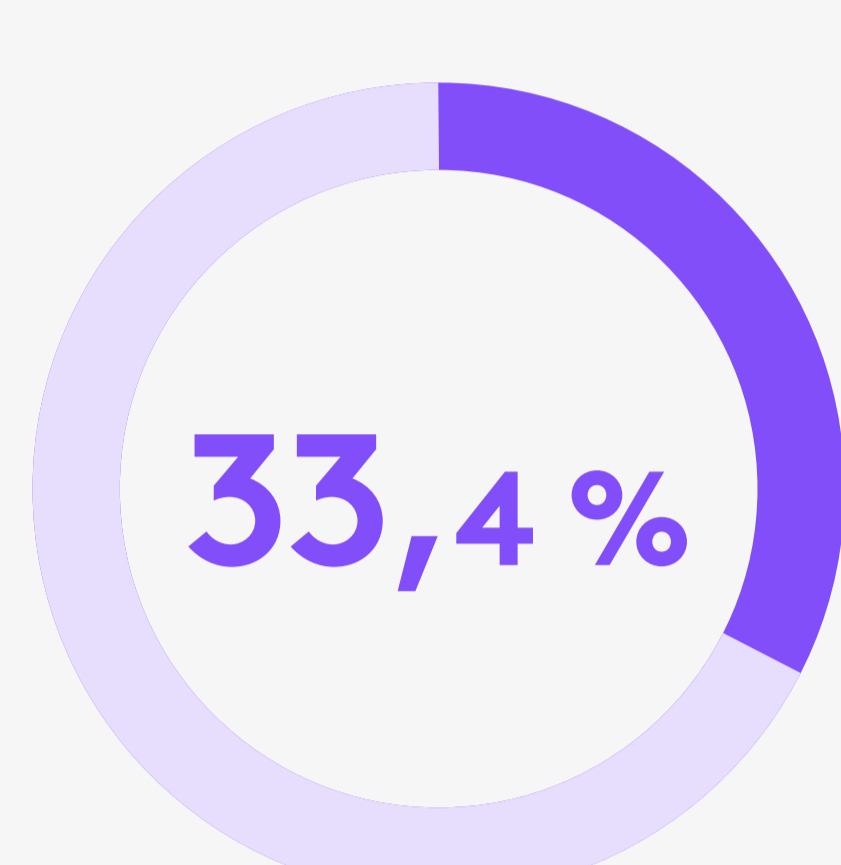

PRINCIPALES RETOS

Lidiar con los problemas de seguridad