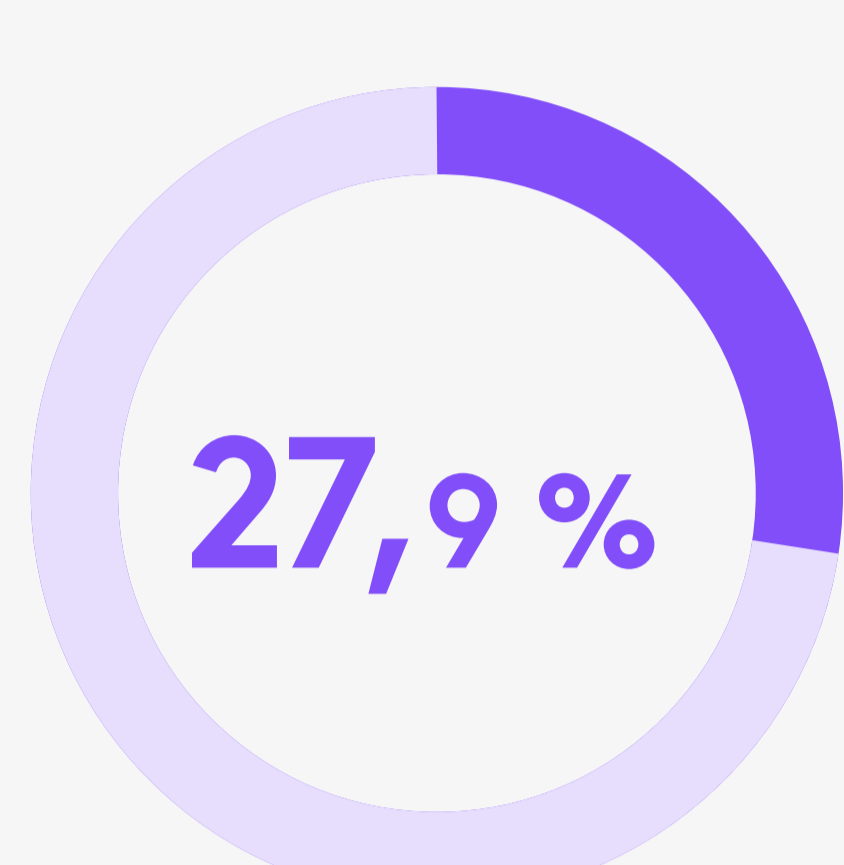

Adaptar las TI y las telecomunicaciones a las estrategias comerciales