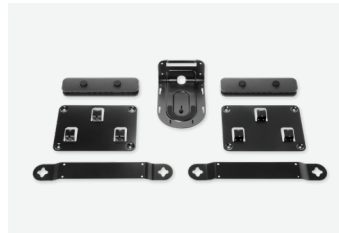

### PIEZA DE MONTAJE EN PC

Fija el PC y los cables a paredes y por debajo de mesas con la retención de cables integrada.