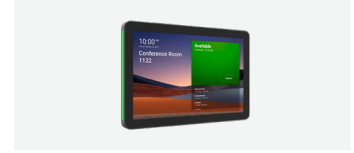

Rally Bar Mini on Logitechin monipuolisin kattava videopalkki pieniin tiloihin ja neuvottelunurkkauksiin – siinä yhdistyvät helppous ja monipuolisuus. Objektivissa on 4K-valmius ja moottoroitu panorointi ja kallistus, mikä kattaa tilan laajasti 163 asteen vaakasuuntaisella ja 110 asteen pystysuuntaisella rajauksella myös silloin, kun ihmiset istuvat kameran lähellä.

Kääntyvä pöytäkiinnitin johtotiellä

Tap Scheduler

Suunniteltu varta vasten kokoushuoneiden varausnäytöksi

Scribe

Jaa valkotaulu vaivattomasti videoneuvotteluihin tekoälyä hyödyntävällä Logitech Scribe -valkotaulukameralla.

Swytch

Yhdistä kannettava tilajärjestelmän AV-laitteistoon ja käytä missä tahansa videokokouksessa tai webinaarissa.

Rally-lisämikrofoni

Modulaariset mikrofonit RightSound™-tekniikalla Rallylle, Rally Bar -palkille ja Rally Bar Mini -palkille