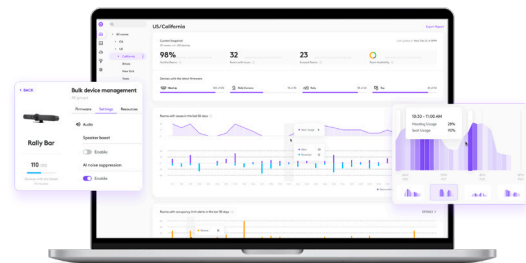

Rally Bar Mini on Logitechin monipuolisin kattava videopalkki pieniin tiloihin ja neuvottelunurkkauksiin – siinä yhdistyvät helppous ja monipuolisuus. Objektivissa on 4K-valmius ja moottoroitu panorointi ja kallistus, mikä kattaa tilan laajasti 163 asteen vaakasuuntaisella ja 110 asteen pystysuuntaisella rajauksella myös silloin, kun ihmiset istuvat kameran lähellä.

ALOITA KOKOUKSET TAP-NAPAUTUKSELLA

Kokoukset voi aloittaa yhdellä kosketuksella Tap IP:llä, verkkoon yhdistetyllä kosketusohjaimella, joka on helppokäyttöinen ja vaivaton asentaa.

JOHTOJEN ASENNUS SIISTISTI JA HELPOSTI

Johtojen vieminen ylä- tai alapuolelta: harkittu johtojen hallinta pitää johtovyehdit piilossa ja liittimet paikoillaan. Näin näkyviä johtoja ja johtojen irtoamisista aiheutuvia käyttökatkoksia on erittäin vähän, ja asennus voidaan tehdä näytön ylä- tai alapuolelle.

HALLINTA JA TIETOA

Logitech Syncin avulla voit seurata, hallinnoida ja noutaa liiketoiminnan kannalta hyödyllisiä tilojen käyttötietoja.

MAHTAVA ÄÄNI

Tehokkaat kaiuttimelementit, mukautuvat keilanmuodostavat mikrofonit ja patentoitu tärinänvaimennussuoja tuovat yhteen täyteläisen äänen ja erinomaisen herkkyyden jopa 4,5 metrin (15 jalan) etäisyydeltä. Kolmella lisämikrofonilla kuuluvuutta voi parantaa entisestään.