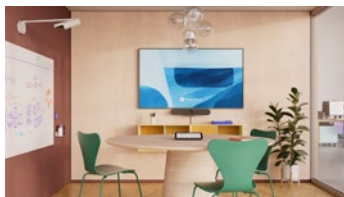

DES SOLUTIONS BASÉES SUR LES APPLIANCES POUR CHAQUE ESPACE

PETITES SALLES

Optimisez la vidéo dans vos petites salles de conférence avec la dernière caméra de conférence Logitech nouvelle génération. Conçue pour les salles de réunion pouvant accueillir jusqu'à six personnes, Rally Bar Huddle permet des réunions hybrides équitables pour les participants à distance grâce à sa facilité d'utilisation, sa qualité sonore puissante, sa vidéo claire et son intégration avec Zoom et d'autres plateformes de visioconférence.