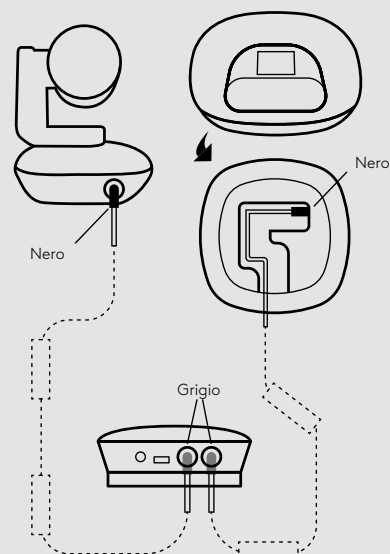

DIMENSIONI DEL PRODOTTO E PESO

Cavo
15m x 5mm/50mm x 12mm
510g

SPECIFICHE TECNICHE

Tipo di connessione
Mini-DIN-6

Temperatura di esercizio
0 °C - 50 °C
32 °F - 122 °F

Temperatura di immagazzinamento
-40 °C - 80 °C
-40 °F - 176 °F

FCC classe A
CE
UL/CSA tipo CMP
RoHS

GUIDA DI INSTALLAZIONE – 3 OPZIONI

Cavo da 15m per GROUP

www.logitech.com/support/GROUP-Extension-Cables

TELECAMERA

TELEFONO VIVAVOCE

TELECAMERA + VIVAVOCE*

**Per ordini o altre domande,
rivolgiti al fornitore di fiducia.**