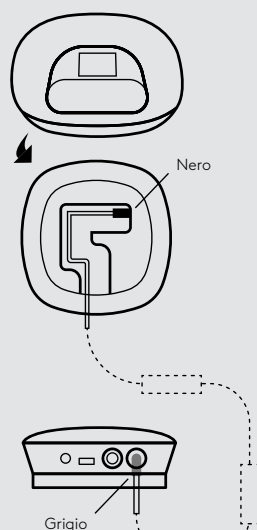

DIMENSIONI DEL PRODOTTO E PESO

Cavo
15m x 5mm/50mm x 12mm
510g

SPECIFICHE TECNICHE

Tipo di connessione
Mini-DIN-6

Temperatura di esercizio
0 °C - 50 °C
32 °F - 122 °F

Temperatura di immagazzinamento
-40 °C - 80 °C
-40 °F - 176 °F

FCC classe A
CE
UL/CSA tipo CMP
RoHS

GUIDA DI INSTALLAZIONE – 3 OPZIONI

Cavo da 15m per GROUP

www.logitech.com/support/GROUP-Extension-Cables

TELECAMERA

TELEFONO VIVAVOCE

TELECAMERA + VIVAVOCE*

**Per ordini o altre domande,
rivolgiti al fornitore di fiducia.**