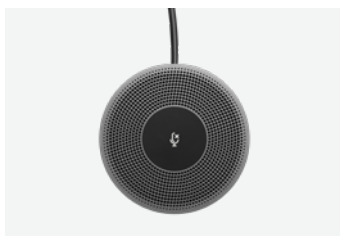

RALLYマウントキット (RALLYシステム用)
カメラと両方のスピーカー用のブラケットに加えて、ディスプレイハブとテーブルハブ用のブラケットとケーブル保持ブラケットが含まれています。中会議室向けおよび大会議室向けの構成に含まれています。

RALLYマイクポッドハブ
ハブアンドスポークレイアウト用に最大3台のRallyマイクポッドを接続し、配線を最小化。大会議室向けの構成に含まれています。

アクセサリ

TVマウント (MEETUP用)
MeetUpをテレビやモニターにしっかりと固定が可能です。

TVマウント (ビデオバー用)
Rally Bar MiniまたはRally BarをTVやモニターの上/下に浮かすように取り付けて、洗練された外観と最小の設置面積を実現します。

拡張マイク (MEETUP用)
マイクの集音範囲を拡大し、MeetUpを利用する小会議室向けの構成に便利なミュートコントロールを追加します。

RALLYマイクポッド
音声を拾える範囲を拡大し、ミュートコントロールに便利にアクセスできます。中会議室向けおよび大会議室向け構成のRally Bar, Rally Bar Mini, Rallyシステムと互換性があります。(グラフィイトまたはホワイト)

RALLYマイクポッドマウント
ケーブルを隠し、Rally マイクポッドをテーブルまたは天井に固定することで、すっきりかつ洗練した外観を実現します。(グラフィイトまたはホワイト)