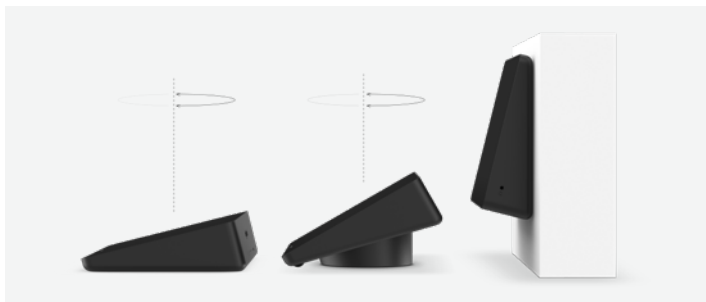

その他のコンポーネント

GOOGLE MEETハードウェア
会議室キットに含まれています。すぐに使えるGoogle認定済みの省スペース型ハードウェア。磁気マウントには、直立型のデスクトップスタンド、VESA規格ウォールマウント、ケーブルリテンション対応のロジクールPCマウントが含まれています。

GOOGLE MEET ハードウェアマウント
内蔵のケーブルリテンションにより、Google Meet ハードウェアやケーブルを壁やテーブルの下に固定可能です。

RALLYマウントキット (RALLYシステム用)
カメラと両方のスピーカー用のブラケットに加えて、ディスプレイハブとテーブルハブ用のブラケットとケーブル保持ブラケットが含まれています。中会議室向けおよび大会議室向けの構成に含まれています。

RALLYマイクポッドハブ
ハブアンドスポークレイアウト用に最大3台のRallyマイクポッドを接続し、配線を最小化。大会議室向けの構成に含まれています。

アクセサリ

TVマウント (MEETUP用)
MeetUpをテレビやモニターにしっかりと固定が可能です。

TVマウント (ビデオバー用)
Rally Bar MiniまたはRally BarをTVやモニターの上/下に浮かすように取り付けて、洗練された外観と最小の設置面積を実現します。

拡張マイク (MEETUP用)
マイクの集音範囲を拡大し、MeetUpを利用する小会議室向けの構成に便利なミュートコントロールを追加します。

RALLYマイクポッド
音声を拾える範囲を拡大し、ミュートコントロールに便利にアクセスできます。中会議室向けおよび大会議室向け構成のRally Bar, Rally Bar Mini, Rallyシステムと互換性があります。(グラフィイトまたはホワイト)

RALLYマイクポッドマウント
ケーブルを隠し、Rally マイクポッドをテーブルまたは天井に固定することで、すっきりかつ洗練した外観を実現します。(グラフィイトまたはホワイト)