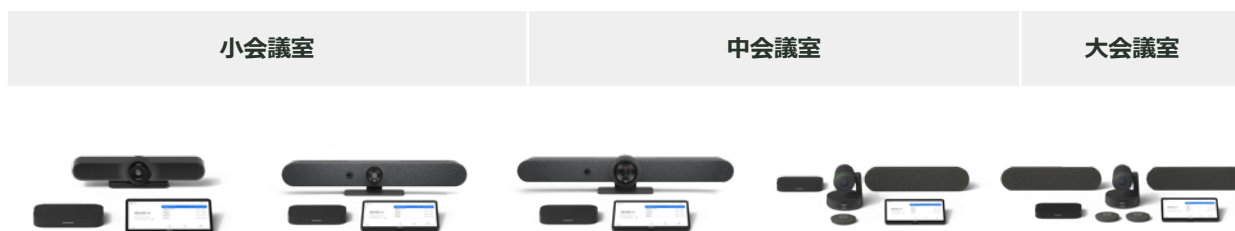

技術仕様

	小会議室	中会議室	大会議室		
会議用カメラ	MeetUp	Rally Bar Mini	Rally Bar	Rally	Rally Plus
標準コンポーネント	Tap Google Meet ハードウェアおよびマウント	Tap Google Meet ハードウェアおよびマウント	Tap Google Meet ハードウェアおよびマウント	Tap Google Meet ハードウェアおよびマウント Rallyマウントキット	Tap Google Meet ハードウェアおよびマウント Rallyマウントキット Rallyマイクポッドハブ
フォームファクター	一体型	一体型	一体型	モジュール式	モジュール式
カメラ	5倍デジタルズーム	4倍デジタルズーム	合計最大15倍ズーム (光学5倍、デジタル3倍)	合計最大15倍ズーム (光学5倍、デジタル3倍)	合計最大15倍ズーム (光学5倍、デジタル3倍)
スピーカー/マイク	内蔵スピーカー エLEMENTとマイクアレイ 集音範囲： 4m 拡張マイク（オプション）使用時： 5m ケーブル長： 6m	内蔵スピーカー エLEMENTとマイクアレイ 集音範囲： 4.5m	内蔵スピーカー エLEMENTとマイクアレイ 集音範囲： 4.5m	スピーカーx1、マイクポッドx1 集音範囲： 4.5m マイクポッドケーブル長： 2.95m	スピーカーx2、マイクポッドx2 集音範囲： 4.5m マイクポッドケーブル長： 2.95m
AI RightSenseテクノロジー	RightLightおよびRightSound	RightSight自動フレーミング、RightLight、RightSound	RightSight自動フレーミング、RightLight、RightSound	RightLightおよびRightSound	RightLightおよびRightSound
会議室内の総カバー範囲	163°（水平）x 110°（垂直）	163°（水平）x 110°（垂直）	130°（水平）x 80°（垂直）	260°（水平）x 190°（垂直）	260°（水平）x 190°（垂直）
保証	2年間無償保証				

製品情報

ロジクール会議室ソリューション
(Google Meet用) :
www.logicool.co.jp/google-rooms

ロジクールMeetUp :
www.logicool.co.jp/meetup

ロジクールRally Bar :
www.logicool.co.jp/rallybar

ロジクールTap :
www.logicool.co.jp/tap

ロジクールTapスケジューラー :
www.logicool.co.jp/tapscheduler

ロジクールRally、Rally Plus :
www.logicool.co.jp/rally

RightSenseテクノロジー :
www.logicool.co.jp/rightsense

logicool | Google Meet

販売代理店または当社
(www.logicool.co.jp/vcsales)
までお問合せください

購入前のお問い合わせ :
株式会社ロジクール
<https://www.logicool.co.jp/ja-jp/video-collaboration/help/contact-sales.html>

購入後のお問い合わせ :
株式会社ロジクール
カスタマーリレーションセンター
<https://prosupport.logi.com/>

© 2021 Logitech, Logicool. All rights reserved. 株式会社ロジクールは、Logitech Groupの日本地域担当の日本法人です。記載されている会社名・製品名は、各社の商標または登録商標です。その他の商標はすべて、それぞれの所有者の財産です。ロジクールは、この出版物に存在する可能性のある誤記に対して一切責任を負うことはありません。本書に含まれる製品、価格設定および機能情報は、通知なしに変更される場合があります。

発行：2021年9月