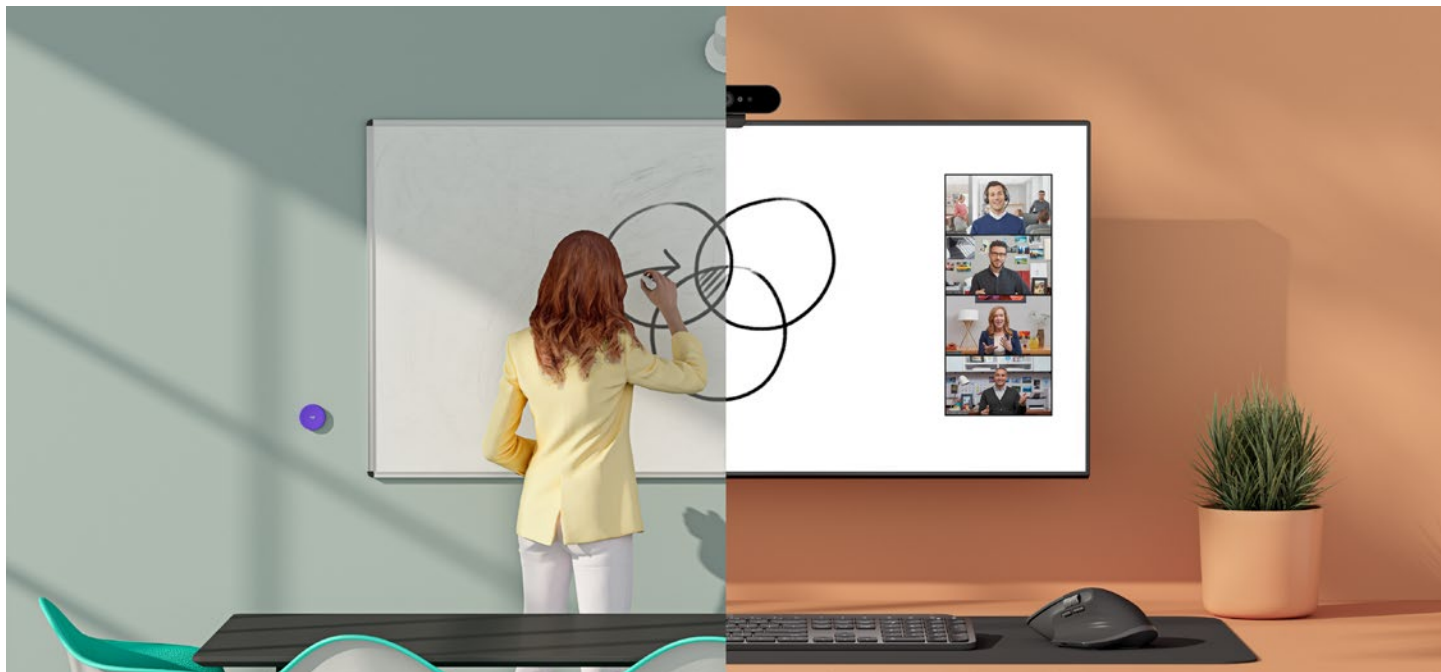

データシート ロジクールSCRIBE

Zoom™ ミーティングやZoom Rooms™に対応した、AI搭載のホワイトボードカメラ、ロジクール Scribeを使用すると、ビデオ会議でホワイトボードを簡単に共有することができます。

ZOOM用ホワイトボードカメラ

ロジクール Scribeはモダンワークプレイスでホワイトボードを共有するために設計されており、ホワイトボードに書かれた内容を非常に鮮明にZoom会議でブロードキャストします。リモートからの参加者でも特等席に座れるようになりました。

Scribeは、すっきりと壁に取り付けることができるデザインでケーブル管理にも配慮が行き届いており、ホワイトボードのある小、中、および大会議室にエレガントに設置できます。Scribeには、ホワイトボードコンテンツカメラの他に、取り付けキット、電源、カテゴリケーブル、およびZoom Rooms用に最適化されたワイヤレス共有ボタンが含まれており、Zoomにバーチャルホワイトボードのコラボレーションを大規模に導入することができます。

リモートでも会議室の中でも、完璧な見え方

AI駆動のパフォーマンス

プレゼンターの排除

Scribeに搭載されたAIが透過効果を実現し、参加者はプレゼンターを「透過」して、遮ることなくホワイトボードを見渡すことができます。

コンテンツの改善

Scribeは、ホワイトボード用マーカーの色とコントラストを自動的に改善し、文字や絵を見やすくします。

付箋紙の検知

Scribeは画像を細分化して処理することで、付箋紙のような他の形態のコンテンツを認識して表示します。

あらゆるホワイトボードに対応

あらゆるホワイトボード板面やホワイトボード用マーカーに対応し、最大で幅2m×高さ1.2mまでキャプチャすることができます。

プラグ&プレイに対応

Scribeは、ZoomミーティングにUSBカメラとして接続できる汎用性を備えています。

ZOOM ROOMSとの連携を強化

共有ボタン

Scribeのワイヤレス共有ボタンを使用すれば、ホワイトボードをZoom Roomsで簡単に素早く共有することができます。