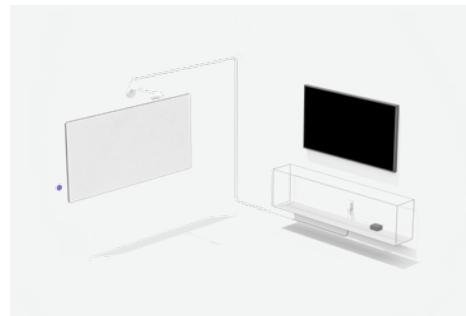

Scribeは、すっきりと壁に取り付けることができるデザインでケーブル管理にも配慮が行き届いており、ホワイトボードのある小、中、および大会議室にエレガントに設置できます。Scribeには、ホワイトボードコンテンツカメラの他に、取り付けキット、電源、カテゴリケーブル、およびZoom Rooms用に最適化されたワイヤレス共有ボタンが含まれており、Zoomにバーチャルホワイトボードのコラボレーションを大規模に導入することができます。

リモートでも会議室の中でも、完璧な見え方

AI駆動のパフォーマンス

プレゼンターの排除

Scribeに搭載されたAIが透過効果を実現し、参加者はプレゼンターを「透過」して、遮ることなくホワイトボードを見渡すことができます。

コンテンツの改善

Scribeは、ホワイトボード用マーカーの色とコントラストを自動的に改善し、文字や絵を見やすくします。

付箋紙の検知

Scribeは画像を細分化して処理することで、付箋紙のような他の形態のコンテンツを認識して表示します。

すっきりとした柔軟な設置

ウォールマウント

Scribeは付属の取り付けキットを使用してさまざまな壁面にしっかりと取り付けることができます。

ケーブル管理

ケーブルリテンションや、壁の上下や内部にケーブルを配線するオプションによって、すっきりと確実に設置します。

柔軟な配線

付属の10メートルのカテゴリケーブルを使用するか、または会議室のサイズとレイアウトに合わせてご自身でケーブルをご用意ください。

シンプルな操作感

あらゆるホワイトボードに対応

あらゆるホワイトボード板面やホワイトボード用マーカーに対応し、最大で幅2m×高さ1.2mまでキャプチャすることができます。

プラグ&プレイに対応

Scribeは、ZoomミーティングにUSBカメラとして接続できる汎用性を備えています。

ZOOM ROOMSとの連携を強化

共有ボタン

Scribeのワイヤレス共有ボタンを使用すれば、ホワイトボードをZoom Roomsで簡単に素早く共有することができます。