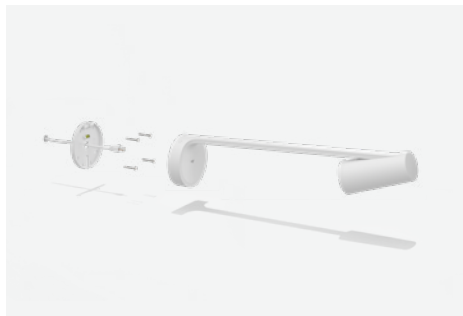

Scribeは、すっきりと壁に取り付けることができるデザインでケーブル管理にも配慮が行き届いており、ホワイトボードのある小、中、および大会議室にエレガントに設置できます。Scribeには、ホワイトボードコンテンツカメラの他に、取り付けキット、電源、カテゴリケーブル、およびZoom Rooms用に最適化されたワイヤレス共有ボタンが含まれており、Zoomにバーチャルホワイトボードのコラボレーションを大規模に導入することができます。

リモートでも会議室の中でも、完璧な見え方

AI駆動のパフォーマンス

プレゼンターの排除

Scribeに搭載されたAIが透過効果を実現し、参加者はプレゼンターを「透過」して、遮ることなくホワイトボードを見渡すことができます。

コンテンツの改善

Scribeは、ホワイトボード用マーカーの色とコントラストを自動的に改善し、文字や絵を見やすくします。

付箋紙の検知

Scribeは画像を細分化して処理することで、付箋紙のような他の形態のコンテンツを認識して表示します。

すっきりとした柔軟な設置

ウォールマウント

Scribeは付属の取り付けキットを使用してさまざまな壁面にしっかりと取り付けることができます。

ケーブル管理

ケーブルリテンションや、壁の上下や内部にケーブルを配線するオプションによって、すっきりと確実に設置します。

柔軟な配線

付属の10メートルのカテゴリケーブルを使用するか、または会議室のサイズとレイアウトに合わせてご自身でケーブルをご用意ください。

シンプルな操作感

あらゆるホワイトボードに対応

あらゆるホワイトボード板面やホワイトボード用マーカーに対応し、最大で幅2m×高さ1.2mまでキャプチャすることができます。

プラグ&プレイに対応

Scribeは、ZoomミーティングにUSBカメラとして接続できる汎用性を備えています。

ZOOM ROOMSとの連携を強化

共有ボタン

Scribeのワイヤレス共有ボタンを使用すれば、ホワイトボードをZoom Roomsで簡単に素早く共有することができます。