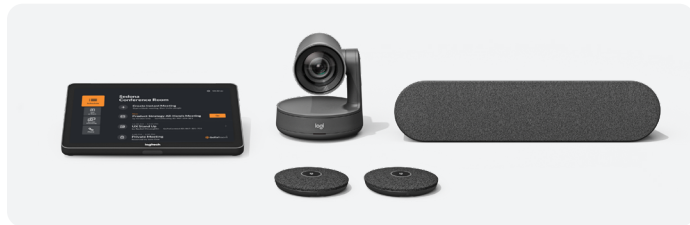

- ✔ より大きなスペース向けの会議用カメラシステムの決定版
- ✔ 90°の対角視野角
- ✔ メカニカルパン、ティルト、ズームにより、132°(水平)、82°(垂直)の、卓越した室内カバー範囲を実現
- ✔ 4K Ultra HD品質の最大5倍の光学ズームによるロスレス画質
- ✔ HDビデオ用の最大15倍の非常にシャープなズーム
- ✔ 2台のスピーカーと2台のマイクポッドが付属し、最大7台のマイクポッドまで拡張可能
- ✔ RoomMateでGoToRoomを実行して、同様のアプライアンスでのユーザー体験を提供
- ✔ 使いやすいワンタッチ参加の会議体験

PCベースソリューション

GoToRoomは、PCベースの会議室ソリューションを好むITチーム向けに、MeetUp、Rally、Rally Plus、ロジクールTap用に事前構成済みのNUCコンピュータでも利用可能となっています。

MEETUP & GOTO NUC & TAP

- ✓ ハドルルーム向けに最適なオーディオ内蔵の会議用カメラ
- ✓ 高度な4K Ultra HDビデオ、超広角120°の対角視野角
- ✓ HDビデオ用の最大4倍ズーム
- ✓ 3本のビームフォーミングマイクとカスタム調整済みのスピーカー
- ✓ 専用PCでGoToRoomを実行
- ✓ 使いやすいワンタッチ参加の会議体験