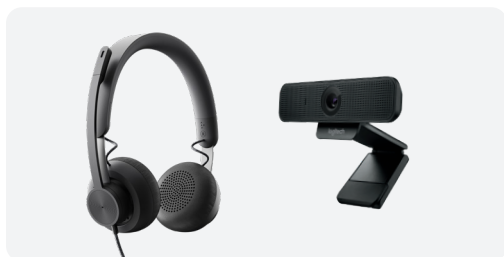

パーソナルビデオコラボレーションキット

- ✓ 78°の対角視野角のC925e高解像度1080pウェブカメラ
- ✓ RightLight 2 AI駆動の調整
- ✓ Zone Wiredヘッドセットが、高品質のサウンドとアクティブノイズキャンセリングを実現