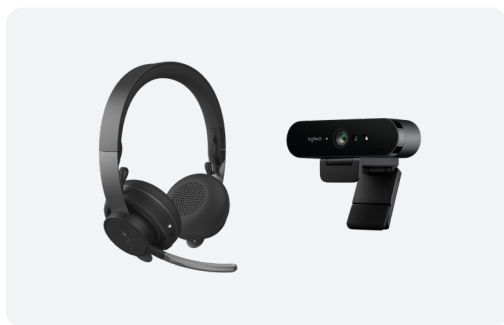

PROパーソナルビデオコラボレーションキット

- ✓ 高度な4K Ultra HDビデオ、90°の対角視野角のBrioウェブカメラ
- ✓ RightLight 3 AI駆動の調整
- ✓ Zone Wireless Bluetooth®ヘッドセットが、非常にクリアなサウンドとアクティブノイズキャンセリングを実現
- ✓ PCおよびBluetooth®対応のモバイルデバイスで動作