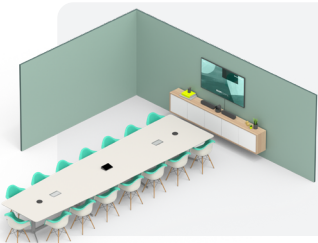

中会議室ソリューション

中会議室向けの構成で、クリアな画質とスタジオ品質のサウンドを体験してください。すっきりした配線と柔軟な取り付けオプションによって、大規模導入を確実に行うことができます。エンドユーザーは、Rally BarでGoToRoomを実行することができます。ロジクールTapタッチコントローラで、簡単なワンタッチでの参加や有線でのコンテンツ共有が可能になります。

RALLY BAR & TAP

- ✔ 中会議室向けに最適化されたAI駆動のパフォーマンスを備えた、プレミアム一体型ビデオバー
- ✔ 90°の対角視野角
- ✔ メカニカルパン、ティルト、ズームにより、132°(水平)、82°(垂直)の、卓越した室内カバー範囲を実現
- ✔ 4K Ultra HD品質の最大5倍の光学ズームによるロスレス画質
- ✔ HDビデオ用の最大15倍の非常にシャープなズーム
- ✔ 非常にひずみが少ない大型スピーカーが会議室を満たすサウンドを提供
- ✔ 拡張機能を備えたビームフォーミングマイクアレイ
- ✔ 強化されたRightSight自動フレーミングと、人数カウントを実行するAIビューフインダー
- ✔ コンピュータ不要でGoToRoomを実行可能
- ✔ 使いやすいワンタッチ参加の会議体験

大会議室ソリューション

大会議室向けの構成は、管理が簡単で、様々な広さやレイアウトの会議室に対応できます。すっきりしたケーブル管理と複数の取り付けオプションによって、スペースに適したスピーカーとマイクの最適な構成を実現します。RoomMateでGoToRoomを実行することができます。ロジクールTapタッチコントローラで、ワンタッチでの参加や有線でのコンテンツ共有が可能になります。

RALLY PLUS & TAP