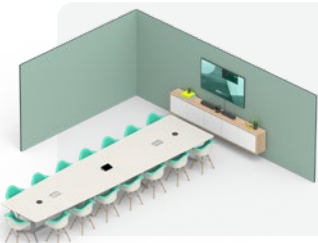

大会議室ソリューション

大会議室向けの構成は、管理が簡単で、様々な広さやレイアウトの会議室に対応できます。すっきりしたケーブル管理と複数の取り付けオプションによって、スペースに適したスピーカーとマイクの最適な構成を実現します。RoomMateでPexip Roomを実行することができます。ロジクールTapタッチコントローラで、ワンタッチでの参加や有線または無線でのコンテンツ共有が可能になります。