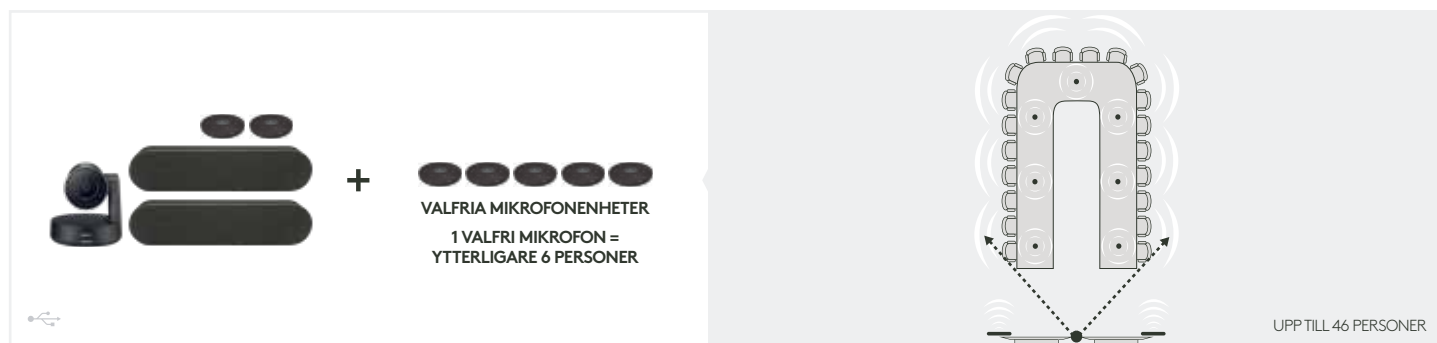

TEAMSAMARBETE

- Små mötesrum
- Medelstora och stora rum
- Rum för olika ändamål

SAMLINGSRUM OCH SMÅ MÖTESRUM

MEETUP

MEETUP OCH FÖRLÄNGNINGSBAR MIKROFON

BCC950

ANSLUT

MEDELSTORA OCH STORA RUM

GRUPP

GRUPP OCH FÖRLÄNGNINGSBAR MIKROFON

RALLY

RALLY PLUS

RALLY PLUS

RUM FÖR OLIKA ÄNDAMÅL