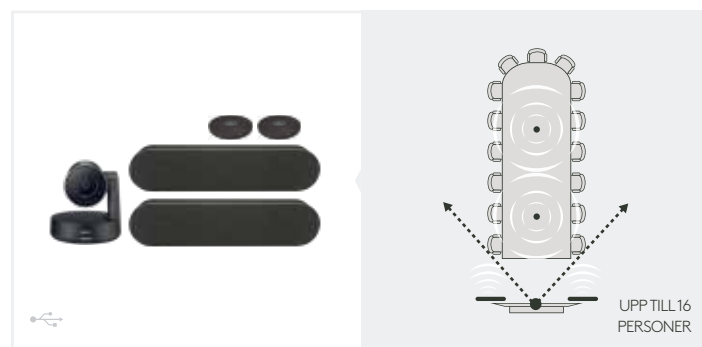

MEDELSTORA OCH STORA RUM

GRUPP

GRUPP OCH FÖRLÄNGNINGSBAR MIKROFON

RALLY

RALLY PLUS

RALLY PLUS

RUM FÖR OLIKA ÄNDAMÅL