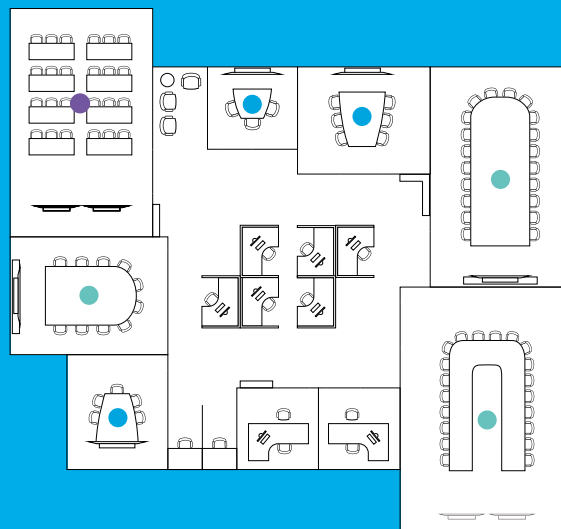

DIAGRAM ÖVER PRODUKTENS PLACERING

Logitechs®konferenskameror är utvecklade för små till stora grupper och kan användas med vilken program-app som helst för videokonferenser. Kamerorna levererar kristallklart ljud och knivskarp bild som är så prisvärd att alla möteslokaler kan förvandlas till en plats för videosamarbete.

TEAMSAMARBETE

- Små mötesrum
- Medelstora och stora rum
- Rum för olika ändamål

SAMLINGSRUM OCH SMÅ MÖTESRUM

MEETUP

MEETUP OCH FÖRLÄNGNINGSBAR MIKROFON

BCC950

ANSLUT

MEDELSTORA OCH STORA RUM