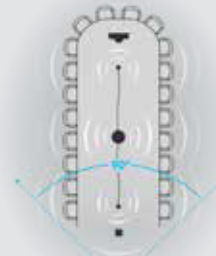

GROUP y SmartDock + Extensor