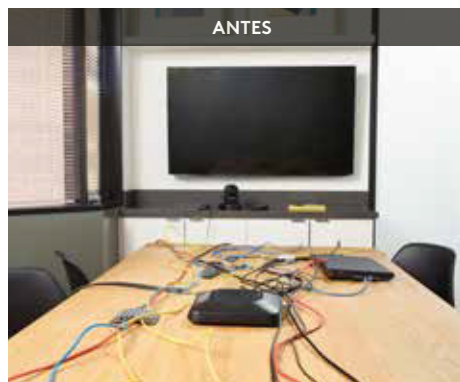

Videokonferencias sin enredos con SmartDock

ANTES