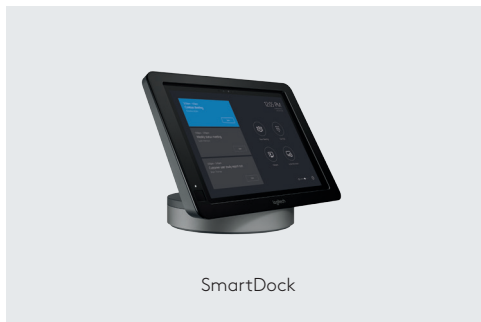

羅技 SmartDock

SmartDock