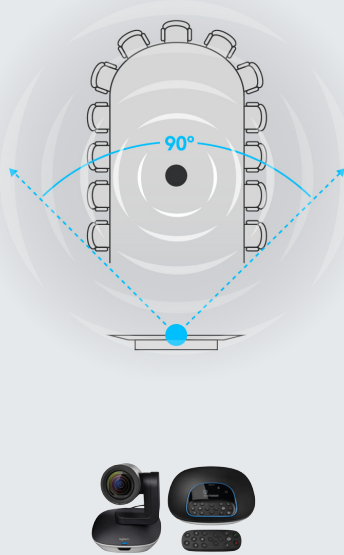

BlueJeans

lifesize

zoom

broadsoft

Logitech GROUP

Thiết lập phòng GROUP

GROUP + Mic kéo dài Thiết lập phòng

Trải nghiệm hội nghị video được nâng tầm. GROUP, giải pháp hội nghị video của chúng tôi dành cho các nhóm từ 14–20 người, đem lại video HD chất lượng cao và âm thanh rõ ràng trong trẻo, cho phép bất kỳ nơi hội họp nào trở thành một không gian hợp tác video. Với các tính năng tiên tiến như khử tiếng vọng, công nghệ giảm tiếng ồn và điều khiển trực quan, giờ đây việc đưa bất kỳ ai vào trong cuộc trò chuyện trở nên dễ dàng hơn bao giờ hết.

Không gian hội họp của bạn. Phong cách của bạn. GROUP có độ linh hoạt có thể tùy chỉnh bố cục phòng hội nghị với các tùy chọn gắn camera. Sử dụng camera trên bàn hoặc gắn lên tường với các bộ phận đi kèm. Đáy camera được thiết kế với chân máy có dây xoắn để tăng thêm độ linh hoạt. Người tham gia hội nghị cũng có thể nói chuyện rõ ràng trong phạm vi đường kính 6 m/20' quanh chân máy hoặc kéo dài phạm vi lên 8.5 m/28' bằng mic kéo dài tùy chọn.