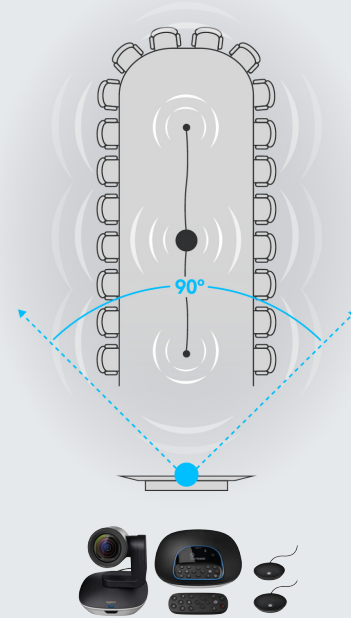

BlueJeans

lifesize

zoom

broadsoft

Logitech GROUP

Thiết lập phòng GROUP

GROUP + Mic kéo dài Thiết lập phòng

Trải nghiệm hội nghị video được nâng tầm. GROUP, giải pháp hội nghị video của chúng tôi dành cho các nhóm từ 14–20 người, đem lại video HD chất lượng cao và âm thanh rõ ràng trong trẻo, cho phép bất kỳ nơi hội họp nào trở thành một không gian hợp tác video. Với các tính năng tiên tiến như khử tiếng vọng, công nghệ giảm tiếng ồn và điều khiển trực quan, giờ đây việc đưa bất kỳ ai vào trong cuộc trò chuyện trở nên dễ dàng hơn bao giờ hết.

Không gian hội họp của bạn. Phong cách của bạn. GROUP có độ linh hoạt có thể tùy chỉnh bố cục phòng hội nghị với các tùy chọn gắn camera. Sử dụng camera trên bàn hoặc gắn lên tường với các bộ phận đi kèm. Đáy camera được thiết kế với chân máy có dây xoắn để tăng thêm độ linh hoạt. Người tham gia hội nghị cũng có thể nói chuyện rõ ràng trong phạm vi đường kính 6 m/20' quanh chân máy hoặc kéo dài phạm vi lên 8.5 m/28' bằng mic kéo dài tùy chọn.