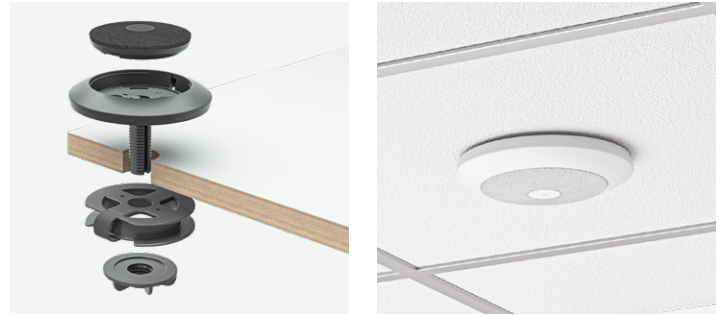

CC5000E 系列配件

CC5000E 麦克风

借助采用 RightSound™ 技术的模块化波束成形麦克风扩展音频覆盖范围, 获得清晰自然的通话声音。

自动平衡语音、抑制背景噪音并抑制振动以获得清晰的音频
方便的静音控制和指示灯
提供石墨灰和白色

一般规格

频率响应:
90Hz - 16kHz
灵敏度: >-27dB +/-1dB @ 1Pa
麦克风数据速率输出: 48 kHz
拾音范围: 4.5 米
波束成形原理:
四只全向麦克风元件形成八个声束
音频处理:
AEC (回声消除), VAD (语音活动检测)
噪音抑制: AI 滤波器
静音控制:
触摸感应静音控制, 带彩色 LED 指示灯

接口和线缆

输出: 2.95 米 12 针非可拆卸线缆
输入: 菊花链麦克风或连接到 CC5000e 麦克风集线器的 12 针接口

认证

CC5000e 麦克风, 白色:
Plenum 级, 符合 Eca/
IEC 60332-1-2 标准
CC5000e 麦克风, 石墨灰: 无

系统要求

CC5000e: 最多 7 只麦克风
(系统随附一只 CC5000e 麦克风)
CC5000e Plus: 最多 7 只麦克风
(系统随附两只 CC5000e 麦克风)
CC5500e: 最多 4 只麦克风
(作为内置麦克风阵列的补充)
CC4500e: 最多 3 只麦克风
(作为内置麦克风阵列的补充)
注意: CC5000e 麦克风不兼容独立的 USB CC4900e。

产品尺寸

高: 21 毫米
宽: 102 毫米
深: 102 毫米

包装内容

CC5000e 麦克风
文档

部件号

石墨灰: 989-000431
白色: 952-000039

CC5000E 麦克风安装配件

CC5000e 麦克风安装配件可稳固连接并隐藏线缆, 让会议室外观更加职业整洁。

将线缆和麦克风固定在桌面或天花板上
调节以搭配多数桌面
提供石墨灰和白色

一般规格

兼容设备: CC5000e 麦克风
桌面厚度: 20-50 毫米
索环孔直径: 25-65 毫米

产品尺寸

高: 90 毫米
宽: 146 毫米
深: 146 毫米

包装内容

麦克风安装垫圈
螺纹杆
螺母
线轴
安装板
螺丝
文档

部件号

石墨灰: 952-000003
白色: 952-000021