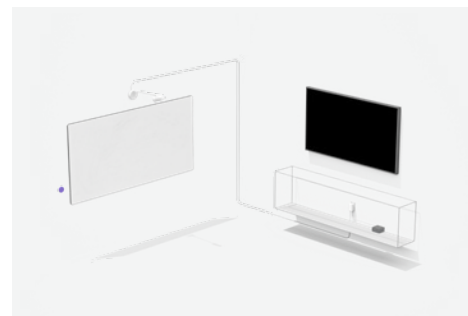

凭借整洁的墙面安装设计和考虑周到的线缆管理，SC100 可以实现雅致的安装，不会妨碍课堂教学。除了白板内容摄像头外，SC100 还随附安装组件、电源、网线和无线分享按钮，用于大规模部署。

推动教育公平发展

优质的混合学习解决方案可以帮助学生观看、聆听和理解教师讲课。现在，通过 SC100，教室中的学生们也始终能够看到白板。

适用于白板

适用于白板表面（可捕获的最大面积为 6 英尺宽 x 4 英尺高）以及干擦马克笔。

即插即用

SC100 功能丰富，可作为 USB 摄像头连接到计算机或笔记本电脑。

增强与 TEAMS ROOMS 和 ZOOM ROOMS™ 的集成

分享按钮

使用 SC100 无线分享按钮，即可轻松快捷地将白板分享到基于会议室系统的视频课堂中。*

在教室中心轻松操控

教师还可以使用教室触摸控制器（如罗技 TP100）启动分享功能。

远程和现场学生均可获得完美视野

由 AI 提供支持的性能

移除演讲者

SC100 的内置 AI 可对教师进行透明化处理，为学生带来不受遮挡的视野，使他们始终都可以看到白板。

内容增强

SC100 会自动增强干擦马克笔的颜色和对比度，使文本和草图更易于阅读。

便签检测

SC100 使用图像分割技术来识别和显示其他形式的内容，例如便签。

整洁灵活的安装

墙面安装

使用随附安装套件将 SC100 牢固地安装到各种墙壁上。

线缆管理

提供线缆固定装置，以及向上、向下或穿过墙壁的布线选项，实现整洁自信的安装。

灵活布线

使用随附的 10 米网线或自备线缆，适合教室的大小和布局。

系统要求	兼容性与认证	包装内容
白板 最大尺寸 (高 x 宽) 1.2 x 2 米 4 x 6 英尺 用户自备线缆 线缆类型: Cat5e 或更高类别 [总长度可达 35 米 (115.83 英尺)]	摄像头以 USB 形式连接, 几乎可与任何视频会议应用程序兼容。 与 Microsoft Teams Rooms (Windows®; 待认证) 和 Zoom Rooms (Windows 或 macOS®) 相集成, 用作白板内容摄像头。要了解待认证/已认证信息及兼容性更新, 请参见 www.logitech.com/support/scribe-compatibility 。	摄像头 分享按钮 收发器 100-240v 电源 (随附国际适配器套装) 约5.0 米 (16.4 英尺) Cat5e 线缆 (2 根) 线夹 (2 个) 摄像头安装 套件 文档